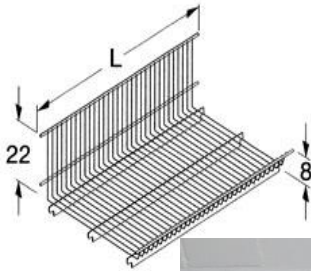

WINKEL-, INTERIEUR- & KANTOORINRICHTING

Aménagement de magasins, bureaux et intérieurs

Atealaan 12 - 2200 Herentals

t 014.22.45.85

bvba.vanhoof@telenet.be

f 014.22.45.27

www.vanhoofbvba.be

## ENDLOSSMANDEN / CORBEILLE SANS FIN

<u>Art. nr. / No d'Art:</u>	16035488
<u>Afmetingen (b x d x h) / Dimensions (l x p x h) :</u>	100 x 47 x 22 cm
<u>Kleur / Couleur:</u>	Aluminium

## VERDELINGEN voor ENDLOSSMANDEN / SEPARATION pour CORBEILLE

<u>Art. nr. / No d'Art:</u>	16038488
<u>Afmetingen (b x d x h) / Dimensions (l x p x h) :</u>	22 cm
<u>Kleur / Couleur:</u>	Aluminium